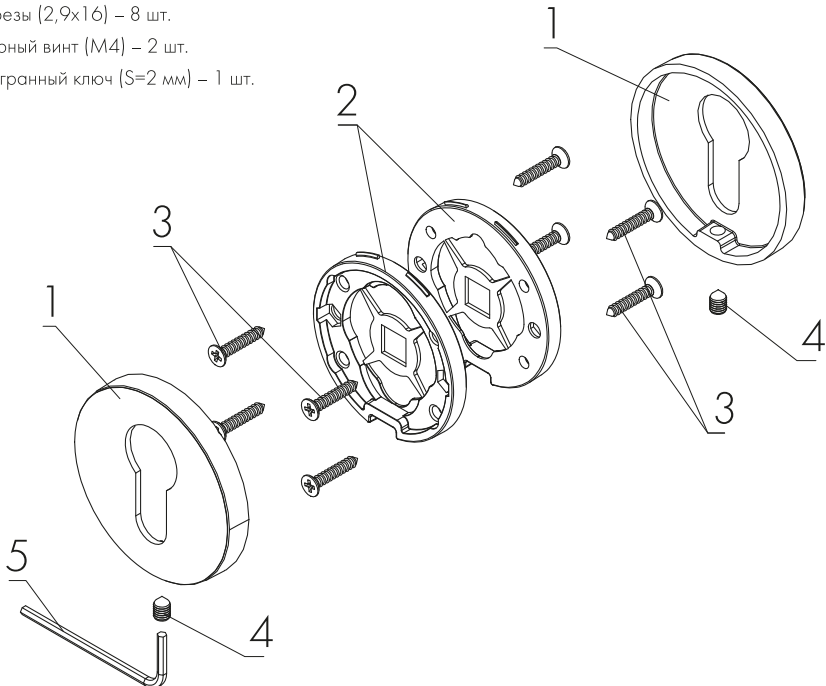

ДВЕРНЫЕ НАКЛАДКИ

Инструкции по установке и эксплуатации

Благодарим Вас за выбор продукции Armadillo.

ПРАВИЛА ЭКСПЛУАТАЦИИ

Дверная фурнитура Armadillo Urban Slim предназначена для установки на межкомнатные двери. Фурнитура изготовлена из цинкового сплава (ZAMAK). Загрязнения и пыль удаляйте мягкой тканью, смоченной в чистой воде. Пожалуйста, не используйте растворители, абразивные и спиртосодержащие вещества для удаления грязи.

КОМПЛЕКТАЦИЯ

1. Накладки – 2 шт.
2. Основание накладки – 2 шт.
3. Саморезы (2,9x16) – 8 шт.
4. Стопорный винт (M4) – 2 шт.
5. Шестигранный ключ (S=2 мм) – 1 шт.

ИНСТРУКЦИИ ПО УСТАНОВКЕ

1. С помощью отвёртки или иного подходящего инструмента выломайте центрирующие элементы из оснований накладок (рис. 1) (при установке декоративных накладок данные элементы не используются).

2. Наденьте основания на цилиндр с двух сторон дверного полотна и закрепите саморезами (рис. 2). Извлеките цилиндрический механизм из замка.

3. Установить накладки на основания (рис. 3).

4. Зафиксируйте накладки на основаниях с помощью стопорных винтов и вставьте цилиндрический механизм обратно (рис. 4).