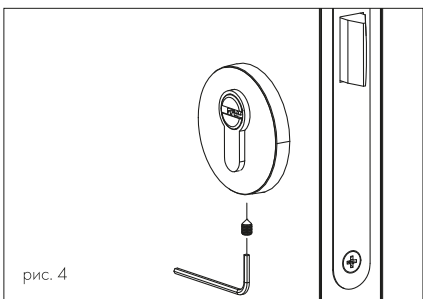

КОМПЛЕКТАЦИЯ

1. Накладки – 2 шт.
2. Основание накладки – 2 шт.
3. Саморезы (2,9x16) – 8 шт.
4. Стопорный винт (M4) – 2 шт.
5. Шестигранный ключ (S=2 мм) – 1 шт.

ИНСТРУКЦИИ ПО УСТАНОВКЕ

1. С помощью отвёртки или иного подходящего инструмента выломайте центрирующие элементы из оснований накладок (рис. 1) (при установке декоративных накладок данные элементы не используются).

2. Наденьте основания на цилиндр с двух сторон дверного полотна и закрепите саморезами (рис. 2). Извлеките цилиндрический механизм из замка.

3. Установить накладки на основания (рис. 3).

4. Зафиксируйте накладки на основаниях с помощью стопорных винтов и вставьте цилиндрический механизм обратно (рис. 4).