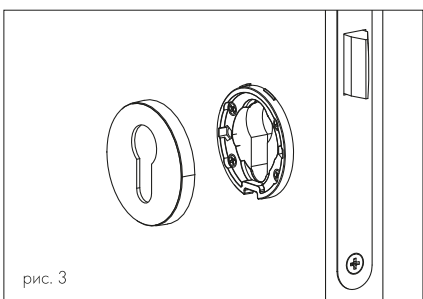

КОМПЛЕКТАЦИЯ

1. Накладки – 2 шт.
2. Основание накладки – 2 шт.
3. Саморезы (2,9x16) – 8 шт.
4. Стопорный винт (M4) – 2 шт.
5. Шестигранный ключ (S=2 мм) – 1 шт.

ИНСТРУКЦИИ ПО УСТАНОВКЕ

1. С помощью отвёртки или иного подходящего инструмента выломайте центрирующие элементы из оснований накладок (рис. 1) (при установке декоративных накладок данные элементы не используются).

2. Наденьте основания на цилиндр с двух сторон дверного полотна и закрепите саморезами (рис. 2). Извлеките цилиндрический механизм из замка.

3. Установить накладки на основания (рис. 3).

4. Зафиксируйте накладки на основаниях с помощью стопорных винтов и вставьте цилиндрический механизм обратно (рис. 4).