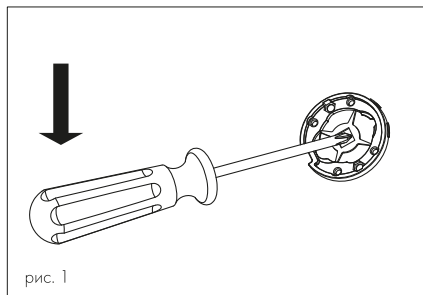

КОМПЛЕКТАЦИЯ

1. Накладки – 2 шт.
2. Основание накладки – 2 шт.
3. Саморезы (2,9x16) – 8 шт.
4. Стопорный винт (M4) – 2 шт.
5. Шестигранный ключ (S=2 мм) – 1 шт.

ИНСТРУКЦИИ ПО УСТАНОВКЕ

1. С помощью отвёртки или иного подходящего инструмента выломайте центрирующие элементы из оснований накладок (рис. 1) (при установке декоративных накладок данные элементы не используются).