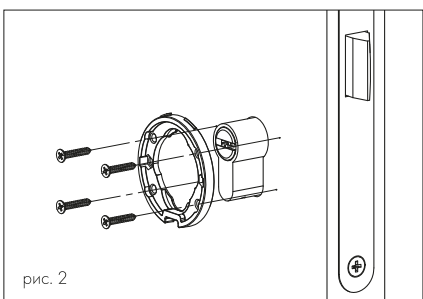

КОМПЛЕКТАЦИЯ

1. Накладки – 2 шт.
2. Основание накладки – 2 шт.
3. Саморезы (2,9x16) – 8 шт.
4. Стопорный винт (M4) – 2 шт.
5. Шестигранный ключ (S=2 мм) – 1 шт.

ИНСТРУКЦИИ ПО УСТАНОВКЕ

1. С помощью отвёртки или иного подходящего инструмента выломайте центрирующие элементы из оснований накладок (рис. 1) (при установке декоративных накладок данные элементы не используются).

2. Наденьте основания на цилиндр с двух сторон дверного полотна и закрепите саморезами (рис. 2). Извлеките цилиндрический механизм из замка.

3. Установить накладки на основания (рис. 3).

4. Зафиксируйте накладки на основаниях с помощью стопорных винтов и вставьте цилиндрический механизм обратно (рис. 4).